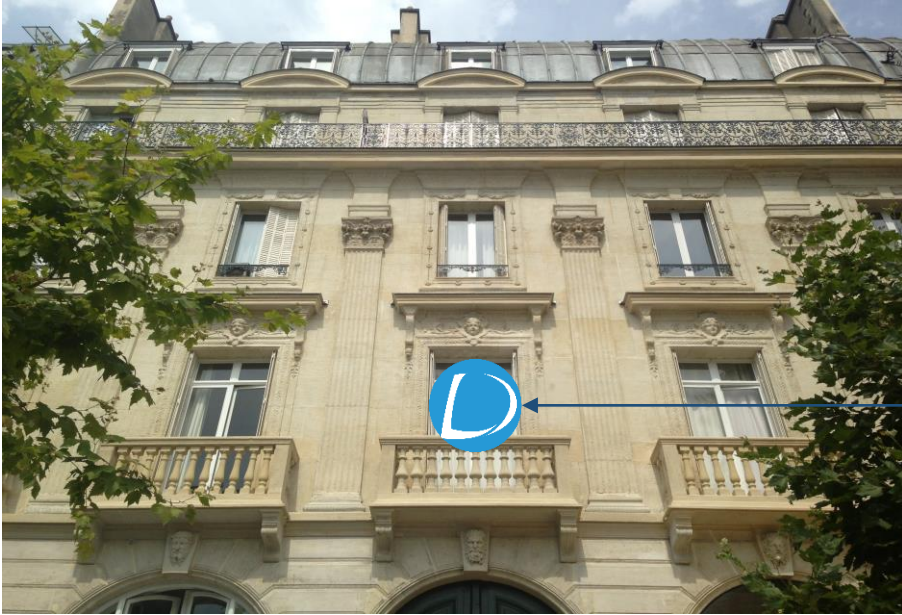

PLAN D'ACCES

*Le « 4 place
Saint-Michel »*

Par Metro : Sation Saint-Michel (à 1 min) Ligne M4

ou Station Cluny - La Sorbonne (à 3 min) Ligne M10

Par RER : Station Saint-Michel Notre Dame (à 1 min) Lignes RER B et C