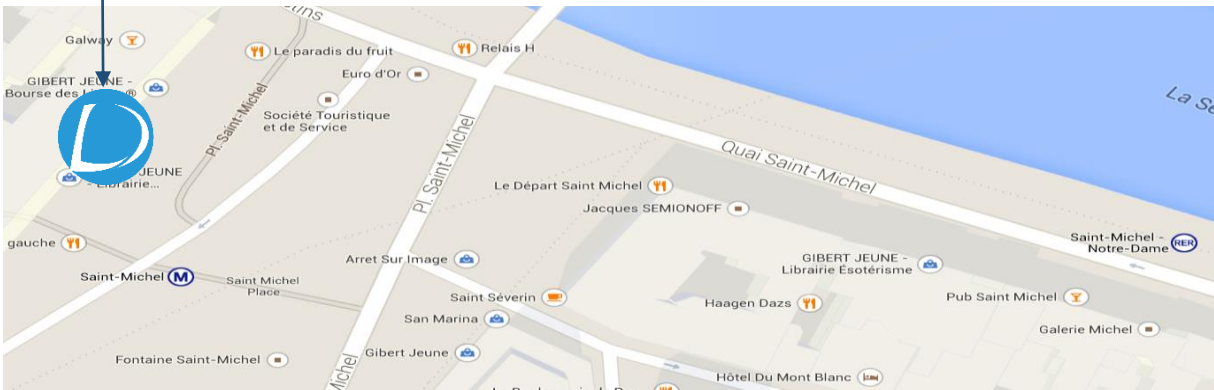

PLAN D'ACCES

*Le « 4 place
Saint-Michel »*

Par Metro : Sation Saint-Michel (à 1 min) Ligne M4

ou Station Cluny - La Sorbonne (à 3 min) Ligne M10

Par RER : Station Saint-Michel Notre Dame (à 1 min) Lignes RER B et C